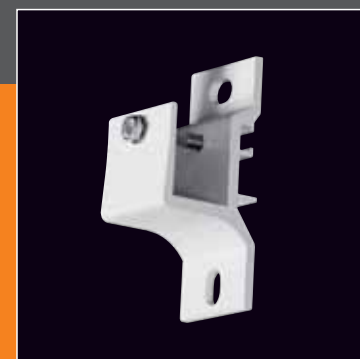

supporto braccio
arm support
Armkonsole
support bras

supporto braccio
arm support
Armkonsole
support bras

supporto tubo avvolgitore
roller tube support
Tuchwellenlager
support tube enrouleur

staffa attacco universale
universal bracket
Universal Konsole
étrier de fixation universel

sansovino

terminale leggero lux
light lux terminal bar
Leichte Fallstange Lux
barre de charge légère lux

tappo pvc terminale
terminal bar PVC end cover
Fallstangendeckel PVC
bouchon pvc barre de charge

perno raccoglibraccio
arm folding checkpin
Bolzen für Gelenkarm
pivot ramassage petit bras

staffa parete/soffitto
wall/ceiling bracket
Wand/Deckenkonsole
étrier de fixation plafond/mural