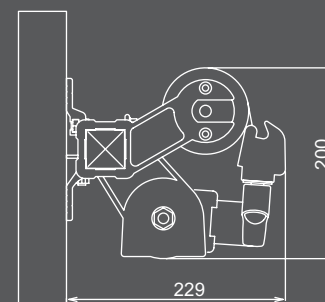

sansovino

braccio principale <i>main arm</i> Standart Arm <i>bras principal</i>	braccio opzionale <i>optional arm</i> Arm Option <i>bras en option</i>
hercules	tigris phoenix gemini

sporgenza braccio <i>arm projection</i> Ausladung arme <i>saillie bras</i>	larghezza min. - 1 cp br <i>min. width - 1 pair arm</i> Min. Breite - 1 paar arme <i>largeur min. - 1 paire bras</i>
150	196 cm
175	220 cm
200	244 cm
225	268 cm
250	292 cm

larghezza <i>width</i> Breite <i>largeur</i>	sporgenza tenda aperta <i>open awning projection</i> Ausladung geöffnete Markise <i>avancée store ouvert</i>	classe <i>class</i> Klasse <i>classe</i>	tubo avvolgitore <i>roller tube</i> Tuchwelle <i>tube enrouleur</i>
600 cm	250 cm	1	Ø 70 mm
600 cm	200 cm	2	Ø 70 mm

supporto braccio
arm support
Armkonsole
support bras

supporto braccio
arm support
Armkonsole
support bras

supporto tubo avvolgitore
roller tube support
Tuchwellenlager
support tube enrouleur

staffa attacco universale
universal bracket
Universal Konsole
étrier de fixation universel

sansovino

terminale leggero lux
light lux terminal bar
Leichte Fallstange Lux
barre de charge légère lux

tappo pvc terminale
terminal bar PVC end cover
Fallstangendeckel PVC
bouchon pvc barre de charge

perno raccoglibraccio
arm folding checkpin
Bolzen für Gelenkarm
pivot ramassage petit bras