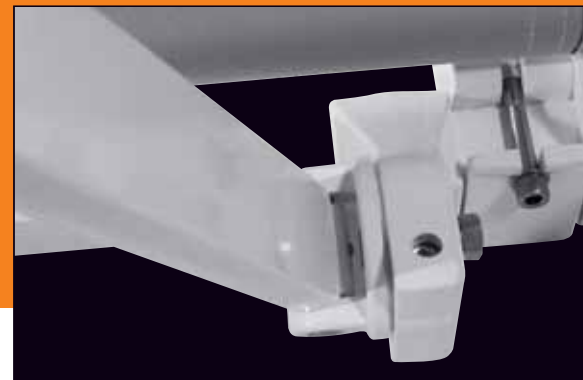

sansovino

braccio principale <i>main arm</i> Standart Arm <i>bras principal</i>	braccio opzionale <i>optional arm</i> Arm Option <i>bras en option</i>
hercules	tigris phoenix gemini

sporgenza braccio <i>arm projection</i> Ausladung arme <i>saillie bras</i>	larghezza min. - 1 cp br <i>min. width - 1 pair arm</i> Min. Breite - 1 paar arme <i>largeur min. - 1 paire bras</i>
150	196 cm
175	220 cm
200	244 cm
225	268 cm
250	292 cm

larghezza <i>width</i> Breite <i>largeur</i>	sporgenza tenda aperta <i>open awning projection</i> Ausladung geöffnete Markise <i>avancée store ouvert</i>	classe <i>class</i> Klasse <i>classe</i>	tubo avvolgitore <i>roller tube</i> Tuchwelle <i>tube enrouleur</i>
600 cm	250 cm	1	Ø 70 mm
600 cm	200 cm	2	Ø 70 mm

supporto braccio
arm support
Armkonsole
support bras

supporto braccio
arm support
Armkonsole
support bras

supporto tubo avvolgitore
roller tube support
Tuchwellenlager
support tube enrouleur

staffa attacco universale
universal bracket
Universal Konsole
étrier de fixation universel

sansovino

terminale leggero lux
light lux terminal bar
Leichte Fallstange Lux
barre de charge légère lux

tappo pvc terminale
terminal bar PVC end cover
Fallstangendeckel PVC
bouchon pvc barre de charge

perno raccoglibraccio
arm folding checkpin
Bolzen für Gelenkarm
pivot ramassage petit bras