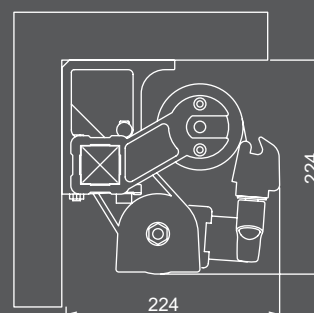

sansovino

braccio principale <i>main arm</i> Standart Arm <i>bras principal</i>	braccio opzionale <i>optional arm</i> Arm Option <i>bras en option</i>
hercules	tigris phoenix gemini

sporgenza braccio <i>arm projection</i> Ausladung arme <i>saillie bras</i>	larghezza min. - 1 cp br <i>min. width - 1 pair arm</i> Min. Breite - 1 paar arme <i>largeur min. - 1 paire bras</i>
150	196 cm
175	220 cm
200	244 cm
225	268 cm
250	292 cm

larghezza <i>width</i> Breite <i>largeur</i>	sporgenza tenda aperta <i>open awning projection</i> Ausladung geöffnete Markise <i>avancée store ouvert</i>	classe <i>class</i> Klasse <i>classe</i>	tubo avvolgitore <i>roller tube</i> Tuchwelle <i>tube enrouleur</i>
600 cm	250 cm	1	Ø 70 mm
600 cm	200 cm	2	Ø 70 mm

supporto braccio
arm support
Armkonsole
support bras

supporto braccio
arm support
Armkonsole
support bras

supporto tubo avvolgitore
roller tube support
Tuchwellenlager
support tube enrouleur

staffa attacco universale
universal bracket
Universal Konsole
étrier de fixation universel

sansovino

terminale leggero lux
light lux terminal bar
Leichte Fallstange Lux
barre de charge légère lux

tappo pvc terminale
terminal bar PVC end cover
Fallstangendeckel PVC
bouchon pvc barre de charge

perno raccoglibraccio
arm folding checkpin
Bolzen für Gelenkarm
pivot ramassage petit bras