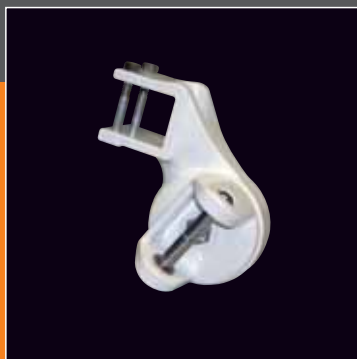

raffaelo

braccio principale <i>main arm</i> Standart Arm <i>bras principal</i>	braccio opzionale <i>optional arm</i> Arm Option <i>bras en option</i>
star plus	star aries plus aries pegasus plus pegasus plus CT pegasus

sporgenza braccio <i>arm projection</i> Ausladung arme <i>saillie bras</i>	larghezza min. - 1 cp br <i>min. width - 1 pair arm</i> Min. Breite - 1 paar arme <i>largeur min. - 1 paire bras</i>	larghezza min. - 2 cp br <i>min. width - 2 pair arm</i> Min. Breite - 2 paar arme <i>largeur min. - 2 paire bras</i>
150	192 cm	380 cm
175	216 cm	428 cm
200	240 cm	476 cm
225	265 cm	525 cm
250	292 cm	580 cm
275	316 cm	628 cm
300	340 cm	676 cm
325	365 cm	725 cm
350	390 cm	774 cm

supporto braccio
arm support
Armkonsole
support bras

supporto braccio
arm support
Armkonsole
support bras

supporto tubo avvolgitore
roller tube support
Tuchwellenlager
support tube enrouleur

staffa universale
universal bracket
Universal Konsole
étrier de fixation universel

raffaello

terminale pesante lux
heavy lux terminal bar
Fallstange Lux
barre de charge lourde lux

tappo PVC terminale pesante
PVC heavy terminal bar end cover
Fallstangendeckel PVC
bouchon PVC barre de charge lourde