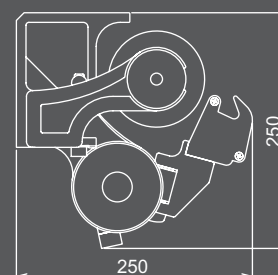

sporgenza braccio <i>arm projection</i> Ausladung arme <i>saillie bras</i>	larghezza min. - 1 cp br <i>min. width - 1 pair arm</i> Min. Breite - 1 paar arme <i>largeur min. - 1 paire bras</i>	larghezza min. - 2 cp br <i>min. width - 2 pair arm</i> Min. Breite - 2 paar arme <i>largeur min. - 2 paire bras</i>
150	192 cm	380 cm
175	216 cm	428 cm
200	240 cm	476 cm
225	265 cm	525 cm
250	292 cm	580 cm
275	316 cm	628 cm
300	340 cm	676 cm
325	365 cm	725 cm
350	390 cm	774 cm

larghezza <i>width</i> Breite <i>largeur</i>	sporgenza tenda aperta <i>open awning projection</i> Ausladung geöffnete Markise <i>avancée store ouvert</i>	classe <i>class</i> Klasse <i>classe</i>	tubo avvolgitore <i>roller tube</i> Tuchwelle <i>tube enrouleur</i>
600 cm	350 cm	1	Ø 78 mm
600 cm	300 cm	2	Ø 78 mm

supporto braccio
arm support
Armkonsole
support bras

supporto braccio
arm support
Armkonsole
support bras

supporto tubo avvolgitore
roller tube support
Tuchwellenlager
support tube enrouleur

staffa universale
universal bracket
Universal Konsole
étrier de fixation universel

raffaello

terminale pesante lux
heavy lux terminal bar
Fallstange Lux
barre de charge lourde lux

tappo PVC terminale pesante
PVC heavy terminal bar end cover
Fallstangendeckel PVC
bouchon PVC barre de charge lourde